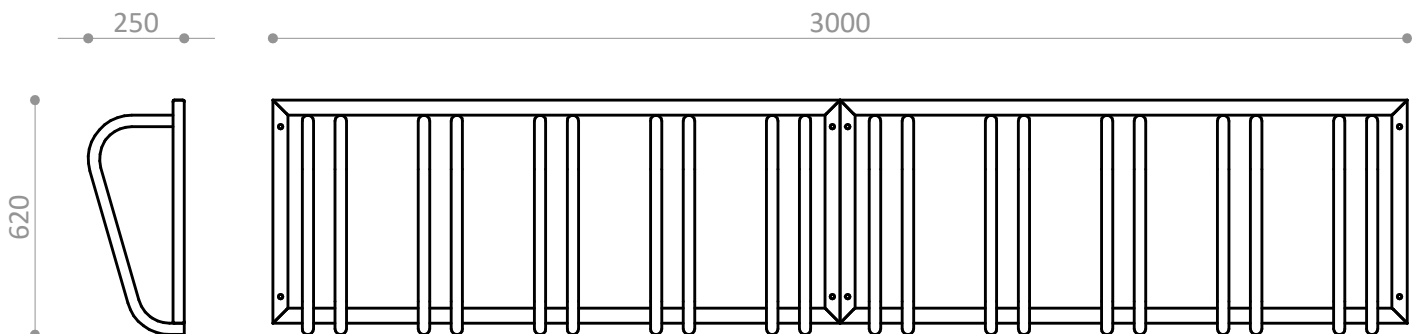

**R3803**

Pared de hormigón

Fijaciones no incluidas

x8

- Características/**
- Estructura en acero galvanizado.
 - Capacidad para 10 bicicletas.

*Industrias Agapito se reserva el derecho a modificar sin previo aviso los elementos descritos en este documento.
Industrias Agapito reserves the right to change the items described in this document without prior notice.
Industrias Agapito se réserve le droit de modifier à tout moment et sans préavis les éléments décrits dans le présent document.*