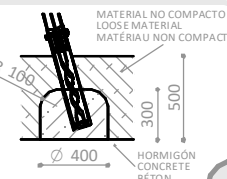

ÁREA DE IMPACTO / ALTURA DE CAÍDA LIBRE  
IMPACT ZONE / FREE HEIGHT OF FALL  
ZONE D'IMPACT / HAUTEUR DE CHUTE LIBRE

A - 16,70 m<sup>2</sup> / 1,10 m

TOTAL = 16,70 m<sup>2</sup>

#### R4162A

Suelo de hormigón  
Concrete ground  
Fixation sur béton

x8

#### R4162E

Otros suelos  
Other grounds  
Autres sols

x4

PIEZA MÁS GRANDE  
BIGGEST PART  
LA PLUS GRANDE PIECE  
2271 x 70 mm

PIEZA MÁS PESADA  
HEAVIEST PART  
LA PIECE LA PLUS LOURDE  
11,1 Kg

R4162A: ÁREA LIBRE DE OBSTÁCULOS FREE SPACE ZONE LIBRE D' OBSTACLES  
R4162E: ESPACIO DE SEGURIDAD SAFETY AREA ZONE DE SÉCURITÉ