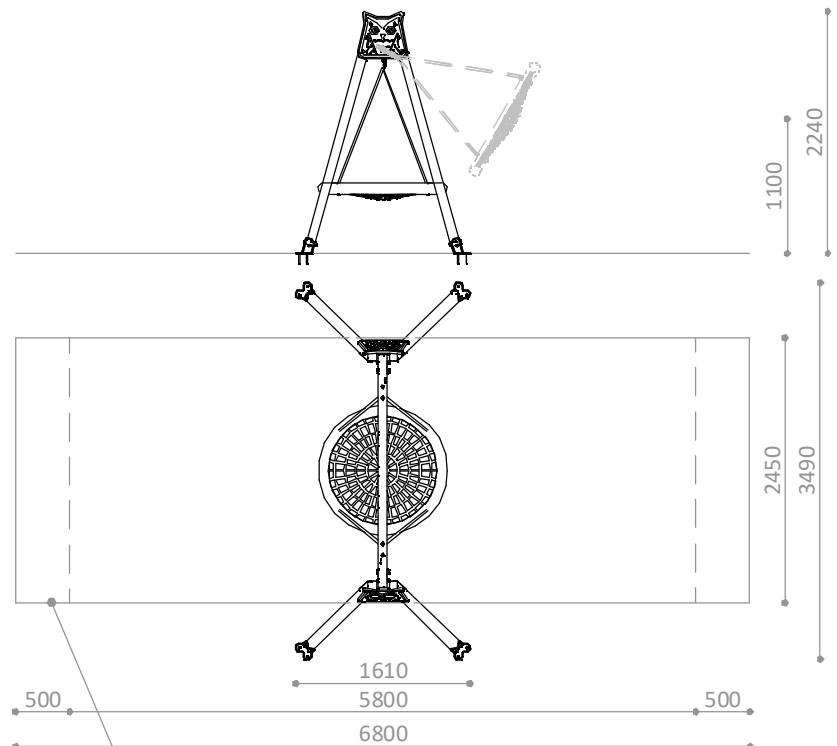

ÁREA DE IMPACTO / ALTURA DE CAÍDA LIBRE  
IMPACT ZONE / FREE HEIGHT OF FALL  
ZONE D'IMPACT / HAUTEUR DE CHUTE LIBRE

A - 16,70 m<sup>2</sup> / 1,10 m

TOTAL = 16,70 m<sup>2</sup>

#### R4162A

Suelo de hormigón  
Concrete ground  
Fixation sur béton

x8

#### R4162E

Otros suelos  
Other grounds  
Autres sols

x4

PIEZA MÁS GRANDE  
BIGGEST PART  
LA PLUS GRANDE PIECE  
2271 x 70 mm

PIEZA MÁS PESADA  
HEAVIEST PART  
LA PIECE LA PLUS LOURDE  
11,1 Kg

R4162A: ÁREA LIBRE DE OBSTÁCULOS FREE SPACE ZONE LIBRE D' OBSTACLES  
R4162E: ESPACIO DE SEGURIDAD SAFETY AREA ZONE DE SÉCURITÉ